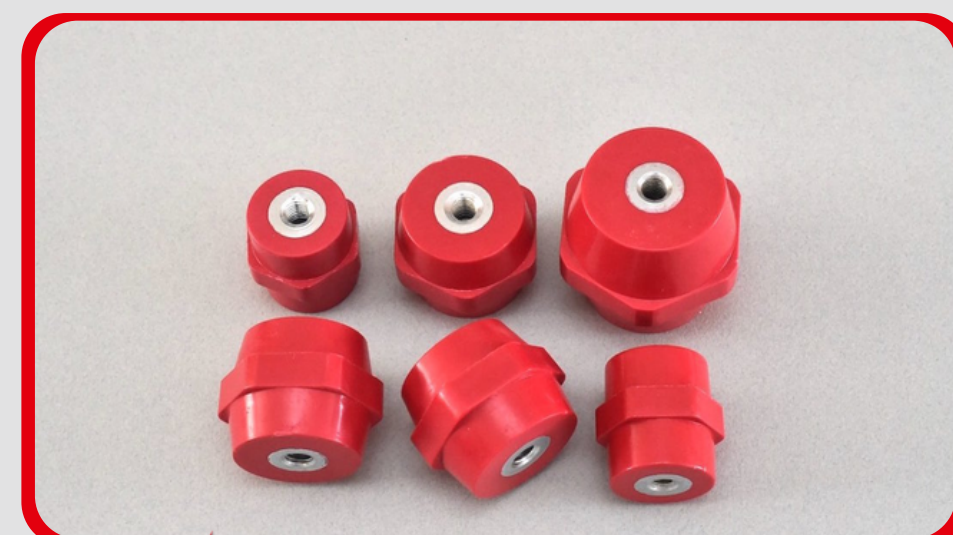

Low voltage insulators (Female / Female)

- Fiberglass / polyester.
- RAL color 3002.
- Silicone free.
- Self-extinguishing according to UL 94-V0.
- Operating temperature: -40 ° C to 130 ° C.
- Water absorption according to (ASTM D570) < 0.3%.

* Other models possible on request.

Low voltage insulators (Female / Female)

Reference	H (mm)	ØD1	A	F	LF	Nominal AC Voltage	Nominal DC Voltage	Isolation Voltage VAC	Peak	Weight (Kg)	Packaging
ISO850-P	50	30	36	M8	13	2000	2400	12000	21500	0.11	10
ISO1050	50	40	50	M10	13	2000	2400	13000	23500	0.18	10
ISO1050-P	50	30	36	M10	15	2000	2400	12000	21500	0.11	10
ISO1250	50	40	50	M12	13	2000	2400	13000	23500	0.18	10
ISO860	60	43	55	M8	15	2400	2800	15000	27000	0.27	10
ISO1060	60	43	55	M10	18	2400	2800	15000	27000	0.27	10
ISO1260	60	43	55	M12	18	2400	2800	15000	27000	0.27	10
ISO865	65	32	41	M8	15	2500	3000	16000	29000	0.17	10
ISO1065	65	32	36	M10	18	2500	3000	16000	29000	0.18	10
ISO1265	65	32	41	M12	18	2500	3000	16000	29000	0.18	10
ISO875	75	38	50	M8	18	3200	3800	20000	36000	0.28	10
ISO1075	75	38	50	M10	18	3200	3800	20000	36000	0.28	10
ISO1080	80	52	65	M10	18	3500	4200	22000	39500	0.45	5
ISO1280	80	52	65	M12	18	3500	4200	22000	39500	0.45	5
ISO12100	100	52	61	M12	18	5000	6000	26000	47000	0.54	5